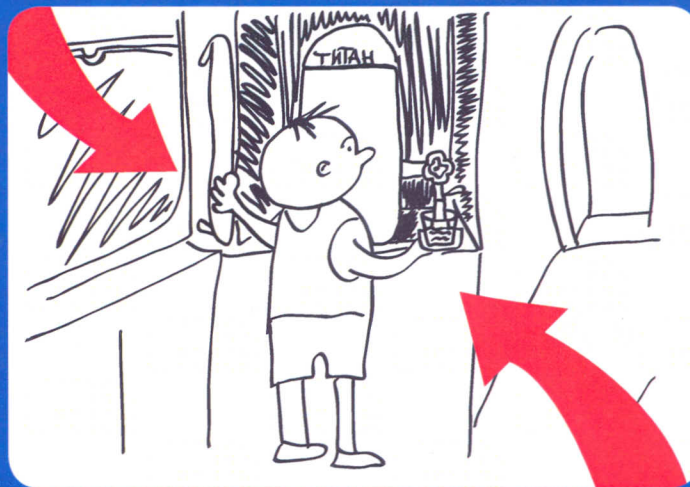

Платформа – не место для игр!

**Нельзя переходить пути
в неподобающем месте!**

**Проезд на крышах и подножках поездов –
может стоить жизни!**

**Плеер и железная дорога -
несовместимы!**

Приближаться к проводам меньше чем на 2 метра – смертельно опасно!

Сними наушники и капюшон вблизи железной дороги! Они мешают заметить поезд!

Железная дорога – зона повышенной опасности. ОАО «РЖД» ежегодно проводит работу по совершенствованию методов обеспечения безопасности на железной дороге. ОАО «РЖД» призывает граждан быть бдительными, находясь вблизи объектов железнодорожного транспорта, беречь свою жизнь и предупреждать об угрозах окружающих.

ПРОСТЫЕ ПРАВИЛА для приятного путешествия

При посадке

Не бери у посторонних вещи и посылки!

Не переходи пути!

Не пытайся зайти с двумя сумками сразу!

Не покупай!

Не уходи далеко от поезда на остановках!

Не правильно

Следи за вещами!

Не высовывайся из окон!

Держись за поручень!

Не выбрасывай ничего!

Не наливай до краёв!

РЖД Российские железные дороги

Специальный проект

"Дети — пассажирам!"